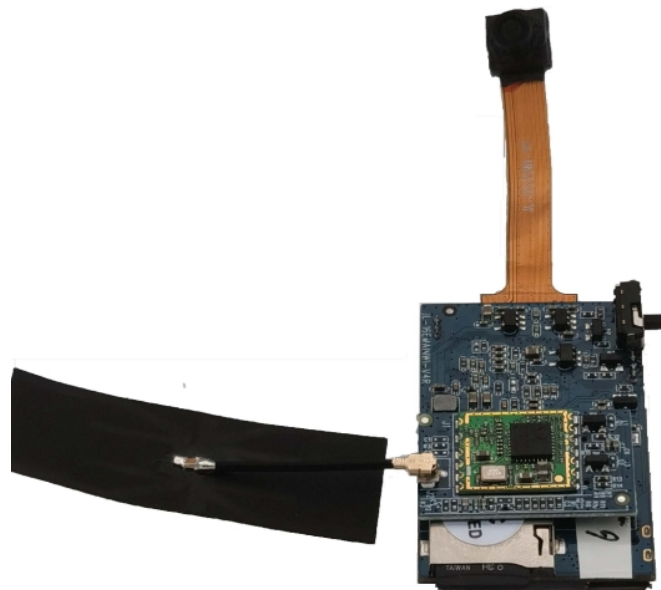

- 主控芯片采用高性能多媒体处理器片上系统(SOC)，内部集成 A7 处理器和 1 个 FPU 处理单元、Neon 加速，主频 900MHZ。
- 集成 ISP，支持 WDR、多级降噪及多种图像增强和矫正算法，为客户提供专业级的图像质量。
- 采用标准的 H.264 /H265 压缩算法，方便在窄带上实现高清晰的图像传输。
- 最大支持 200 万像素，最高支持 1080P/30 帧。
- 支持 ONVIF2.4 标准协议，可对接海康、大华、雄迈等 NVR。
- 支持 GB28181 协议。
- 支持手机监看。
- 支持音频输入输出、支持双向语音对讲。
- 支持本地实时录像。
- 支持 WIFI： AP 热点模式和 STA 局域网模式。
- 板子小，方便安装。
- 支持锂电池供电、充电。
- 支持 Micro USB 导出 TF 卡数据。

四、技术参数：

		200 万经济型	200 万低照度
音视频编码	Sensor 类型	思特威 1/2.8" 200 万 CMOS	索尼 1/2.8"200 万低照度 CMOS
	图像分辨率	主:1920*1080/30 帧次:640*480/30 帧	主:1920*1080/30 帧次:640*480/30 帧
	最低照度	彩色 0.1Lux@F1.2; 黑白 0.05@F1.2	彩色 0.05Lux@F1.2; 黑白 0.01@F1.2
	信噪比	>38db (AGC OFF)	>45db (AGC OFF)
	宽动态范围	数字宽动态>75db	数字宽动态>90db
	编码能力	1920x1080@30fps+720x576@30fps	1920x1080@30fps+720x576@30fps
	视频压缩格式	H.264/H.265 High/Main/Base profile, MJPEG/JPEG Baseline 编码; 支持 I/P 帧	
	音频压缩格式	G.711/G.726/ADPCM, 支持音频 3A(AEC、ANR、AGC)	
	图像处理	支持 3D 去噪、图像增强、动态对比度增强处理功能 支持视频、图形输出抗闪烁处理 支持视频、图形 1/15~16x 缩放功能 支持视频、图形叠加	
	ISP	支持 4x4 Pattern RGB-IR sensor 3A (AE/AWB/AF), 支持第三方 3A 算法	

		固定模式噪声消除、坏点校正 镜头阴影校正、镜头畸变校正、紫边校正方向自适应 demosaic gamma 校正、动态对比度增强、色彩管理和增强 区域自适应去雾 多级降噪 (BayerNR、3DNR) 以及锐化增强 2F-WDR 行模式/2F-WDR 帧模式 数字防抖
	最大抓拍图像	400 万像素 (2592x1520)
	视频压缩率	32Kbps-20Mbps 连续可调, 支持 CBR/VBR/FIXQP/AVBR/QPMAP/CVBR 六种码率控制模式
	OSD 菜单	8个区域的编码前处理OSD叠加
	图像翻转	支持 90°、180°、270° 翻转
	图像设置	亮度、对比度、色度、锐度等
网络功能	网络协议	TCP/IP、UDP、RTP、RTSP、HTTP、DNS、DHCP、FTP、NTP、PPPOE、RTMP
	智能报警	支持移动侦测报警、网络故障报警、联动报警、联动录像、联动抓拍
	ONVIF 协议	支持, 标准 ONVIF2.4 协议
	GB28181 协议	支持
	WIFI 传输协议	802.11b/g/n、支持 WEP、WPA、WPA2 加密协议
	FTP 上传	支持
数据传输及存储	数据存储	视频、图片文件
	存储机制	手动、自动 (循环、定时、报警开关量、移动侦测)
	客户端浏览	支持 IE6.0 及以上 (设备内嵌 Web Server) 浏览器浏览, 最多支持 10 用户同时访问
	手机客户端	支持 iphone、Android 系统
	网络云	已对接阿里云, 其它云平台可根据需求对接
	本地存储	最大支持 256G
接口	网络接口	标准 10/100M 自适应以太网
	音频输入接口	线性输入, 1Vpp
	音频输出接口	线性输出, 1Vpp
	串口	1 路: TTL 电平 3.3V
	USB 接口	1 个 Micro USB2.0 接口, 可供电、充电、读 TF 卡数据
	I/O 口	若干/3.3V/1.8V 可选
一般规范	工作温度	-20---70° C
	工作湿度	90%RH 以下
	工作电压	DC5V (+/-10%)、锂电池
	功耗	1.8W 左右
	尺寸	43mm (长)*28mm (宽)

五、产品外观及接口定义:

配小 sensor、小镜头:

配大 sensor、大镜头：