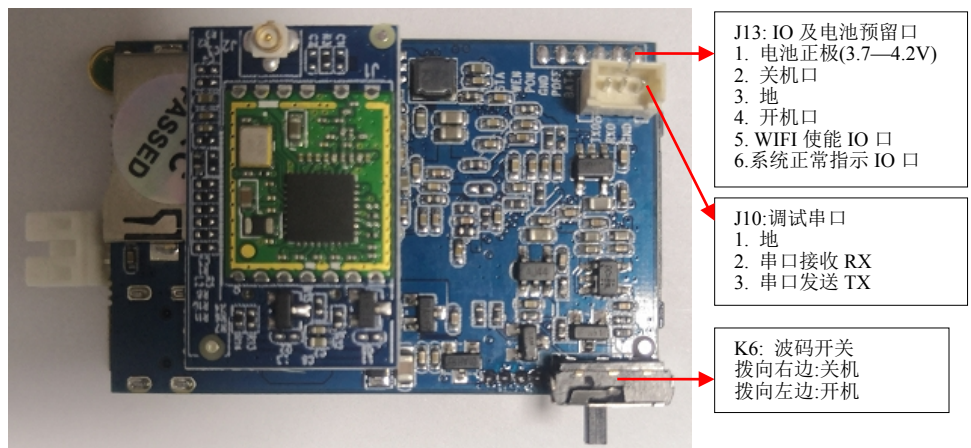

五、产品外观及接口定义: