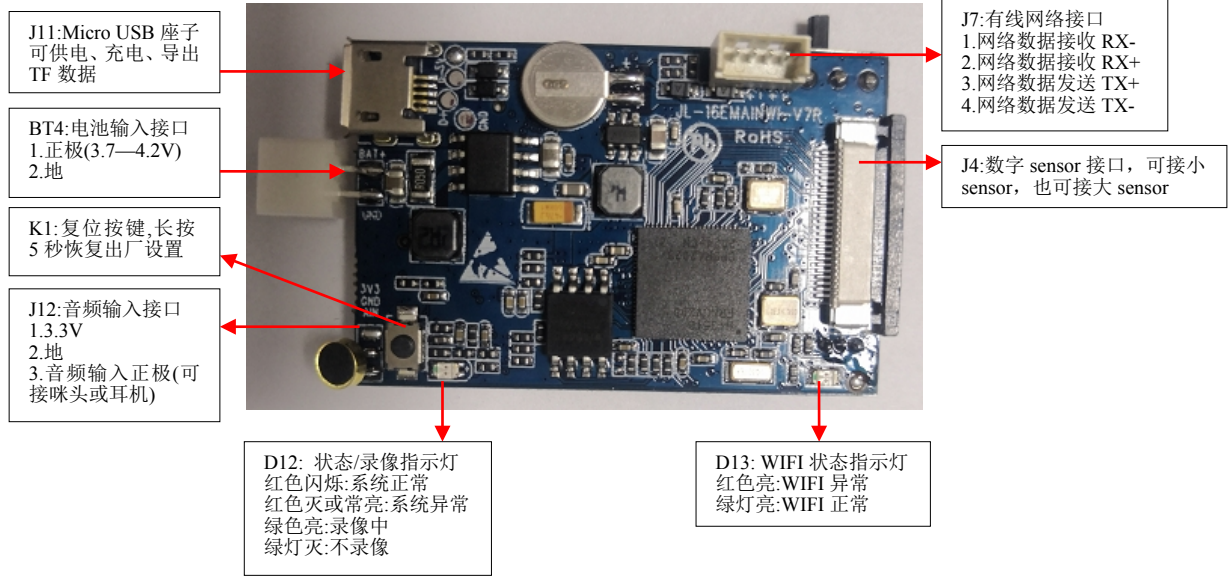

五、产品外观及接口定义: